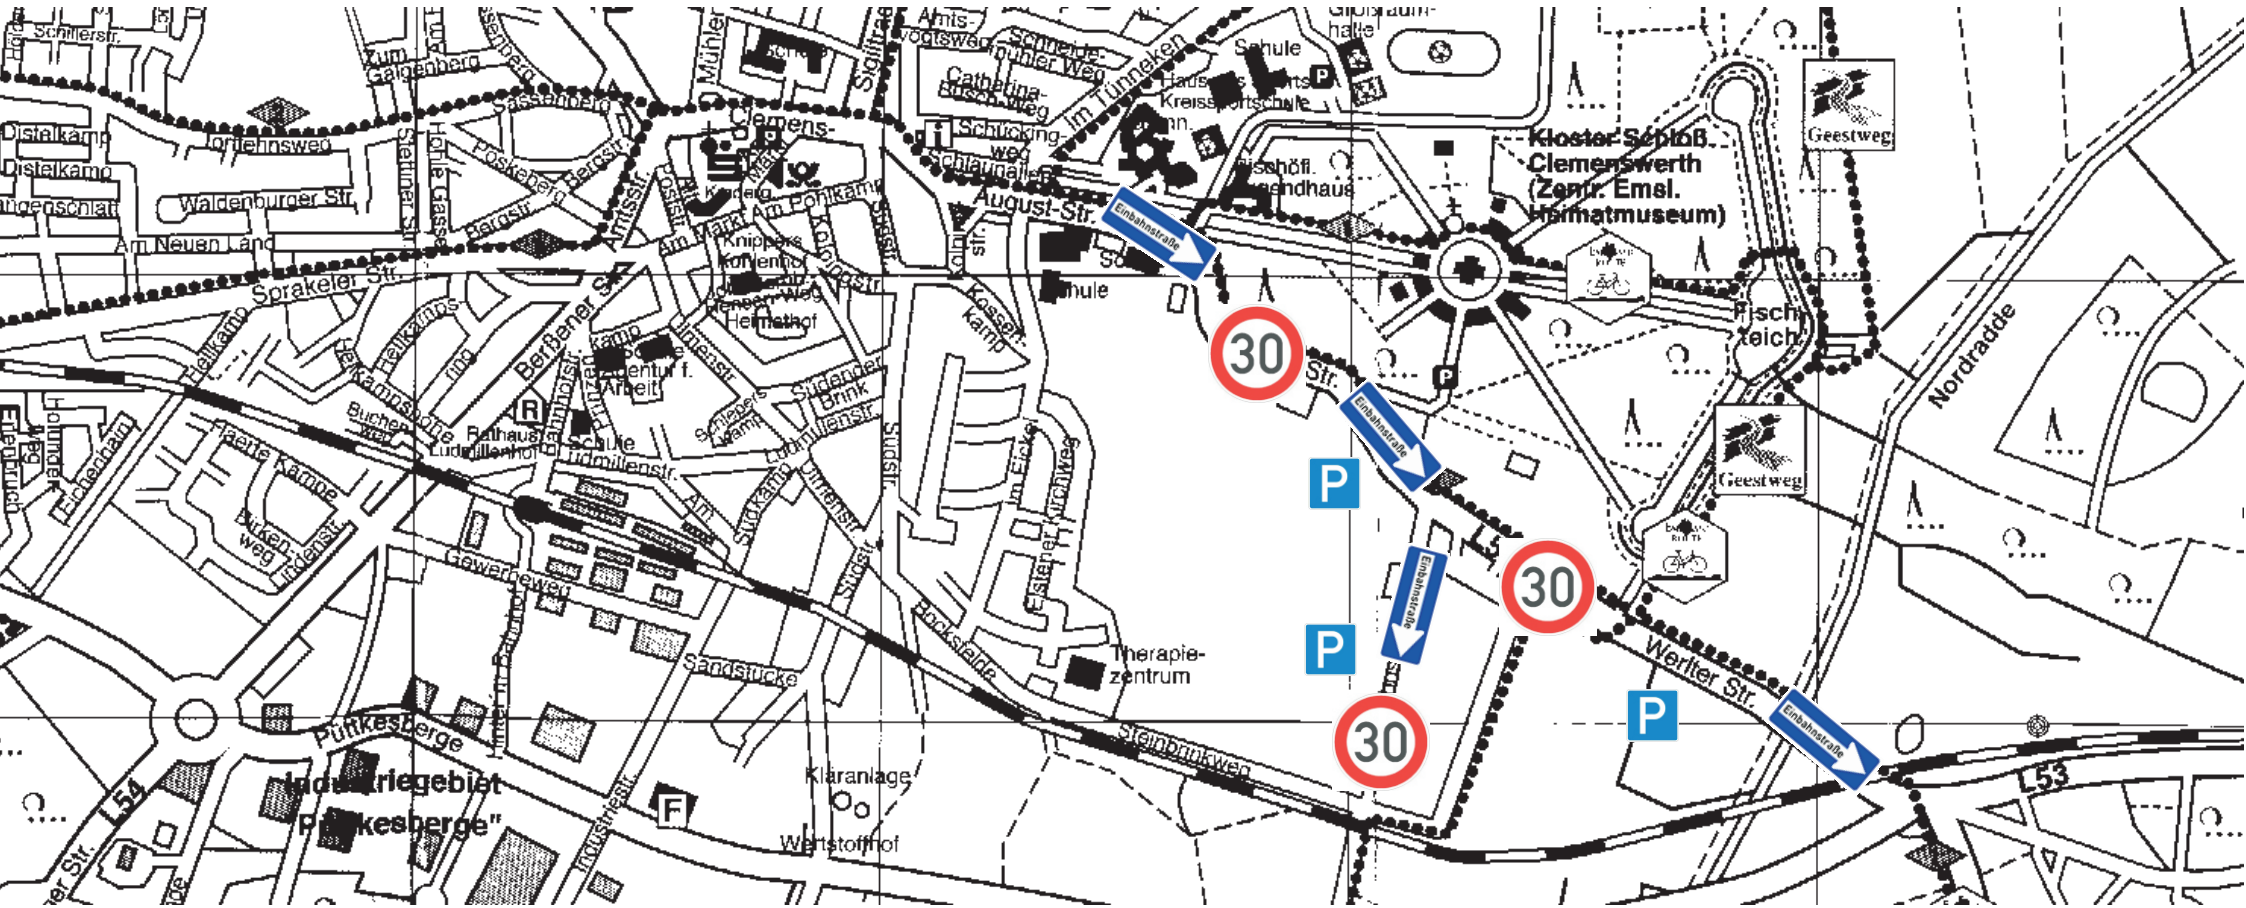

Geänderte Straßenführung Advent auf Schloss Clemenswerth 8./9.12.2012

Legende

Clemens-August-Str. / Werlter Str. wird ab Im Eickel bis zur L53 einschließlich Lienbusch Einbahnstraße mit Geschwindigkeitsbegrenzung auf 30 km / h

vom Ort Sögel ausgesehen soll rechts schräg geparkt und links gefahren werden
Fahrradweg kann so von Besuchern als Fußweg genutzt werden

Besucher aus Richtung Werlte werden bereits ab L53 / Einfahrt zur Werlter Str. auf geänderte Straßenführung über Püttkesberge durch den Ort Sögel hingewiesen und mit Straßenschildern geleitet